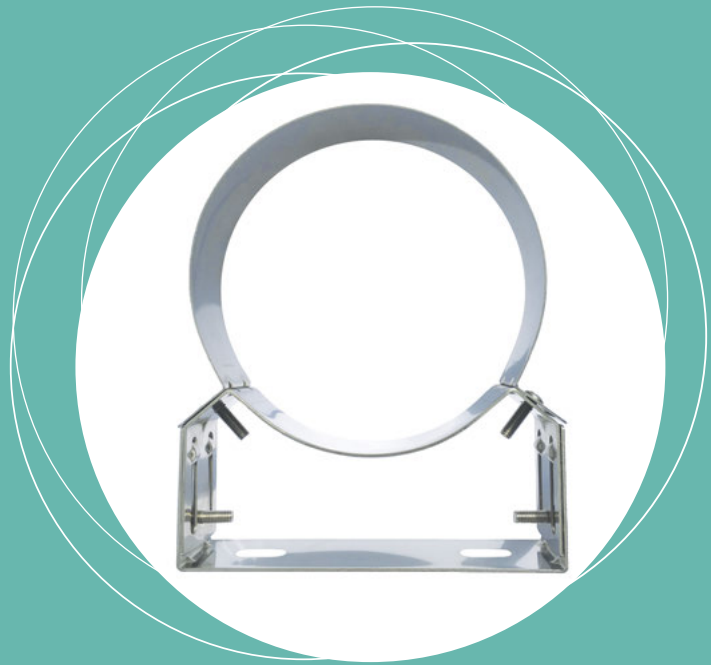

SOLIMPAS

CATÁLOGO E PREÇÁRIO

2016

Abraçadeira Exaustão com Espigão

Código	Medida	Preço
02AEE080	Ø 80mm	5,14 €
02AEE100	Ø 100mm	5,18 €
02AEE110	Ø 110mm	5,22 €
02AEE120	Ø 120mm	5,25 €
02AEE125	Ø 125mm	5,32 €
02AEE130	Ø 130mm	5,39 €
02AEE140	Ø 140mm	5,46 €
02AEE150	Ø 150mm	5,60 €
02AEE160	Ø 160mm	5,74 €
02AEE175	Ø 175mm	5,77 €
02AEE180	Ø 180mm	5,81 €
02AEE200	Ø 200mm	5,95 €
02AEE230	Ø 230mm	6,72 €
02AEE250	Ø 250mm	7,91 €
02AEE300	Ø 300mm	12,76 €
02AEE350	Ø 350mm	13,74 €
02AEE400	Ø 400mm	14,85 €

Abraçadeira Exaustão Reforçada

Código	Medida	Preço
02AER080	Ø 80mm	6,51 €
02AER100	Ø 100mm	6,56 €
02AER110	Ø 110mm	6,71 €
02AER120	Ø 120mm	6,85 €
02AER125	Ø 125mm	6,99 €
02AER130	Ø 130mm	7,06 €
02AER140	Ø 140mm	7,57 €
02AER150	Ø 150mm	8,01 €
02AER160	Ø 160mm	8,65 €
02AER175	Ø 175mm	8,79 €
02AER180	Ø 180mm	8,87 €
02AER200	Ø 200mm	10,16 €
02AER230	Ø 230mm	11,03 €
02AER250	Ø 250mm	11,47 €
02AER300	Ø 300mm	13,20 €
02AER350	Ø 350mm	16,08 €
02AER400	Ø 400mm	19,91 €