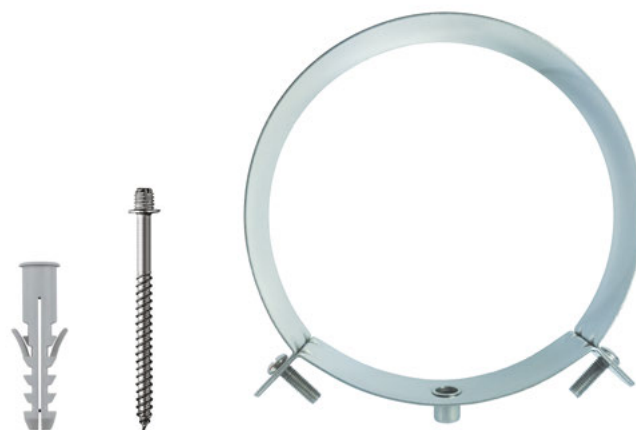

SOLIMPAS

CATÁLOGO E PREÇÁRIO

2016

Abraçadeira Exaustão com Espigão

Código	Medida	Preço
02AEE080	Ø 80mm	5,14 €
02AEE100	Ø 100mm	5,18 €
02AEE110	Ø 110mm	5,22 €
02AEE120	Ø 120mm	5,25 €
02AEE125	Ø 125mm	5,32 €
02AEE130	Ø 130mm	5,39 €
02AEE140	Ø 140mm	5,46 €
02AEE150	Ø 150mm	5,60 €
02AEE160	Ø 160mm	5,74 €
02AEE175	Ø 175mm	5,77 €
02AEE180	Ø 180mm	5,81 €
02AEE200	Ø 200mm	5,95 €
02AEE230	Ø 230mm	6,72 €
02AEE250	Ø 250mm	7,91 €
02AEE300	Ø 300mm	12,76 €
02AEE350	Ø 350mm	13,74 €
02AEE400	Ø 400mm	14,85 €

Abraçadeira Exaustão Reforçada

Código	Medida	Preço
02AER080	Ø 80mm	6,51 €
02AER100	Ø 100mm	6,56 €
02AER110	Ø 110mm	6,71 €
02AER120	Ø 120mm	6,85 €
02AER125	Ø 125mm	6,99 €
02AER130	Ø 130mm	7,06 €
02AER140	Ø 140mm	7,57 €
02AER150	Ø 150mm	8,01 €
02AER160	Ø 160mm	8,65 €
02AER175	Ø 175mm	8,79 €
02AER180	Ø 180mm	8,87 €
02AER200	Ø 200mm	10,16 €
02AER230	Ø 230mm	11,03 €
02AER250	Ø 250mm	11,47 €
02AER300	Ø 300mm	13,20 €
02AER350	Ø 350mm	16,08 €
02AER400	Ø 400mm	19,91 €